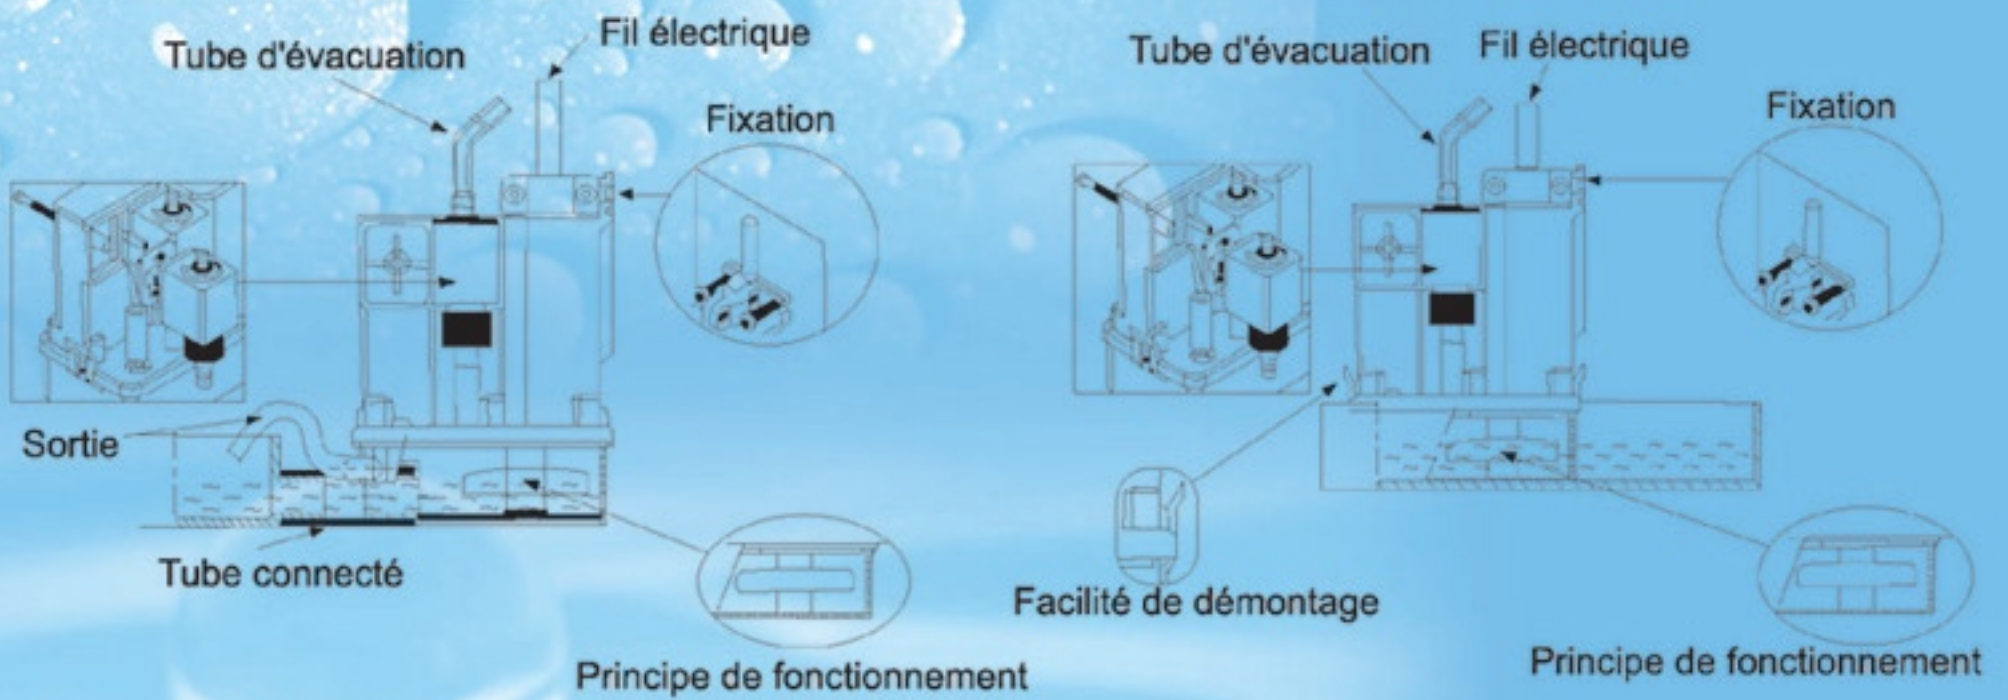

Référence	Interne	Externe	Une pompe	Deux pompes	Emballage Individuel 10 par boîte	Emballage OEM 20 par boîte
DE05DC6800	Y		Y		Y	
DE05DC6970	Y		Y			Y
DE10DC6820	Y			Y	Y	
DE10DC6980	Y			Y		Y
DE05EC6900		Y	Y		Y	
DE05EC6780		Y	Y			Y
DE10EC6990		Y		Y	Y	
DE10EC6790		Y		Y		Y

SICCOM SA

2 Rue Gustave Madiot

91922 Bondoufle Cedex - France

Tel: +33 1 60 86 81 48 - Fax: +33 1 60 86 87 57

Email:commercial@siccom.fr

www.siccom.com