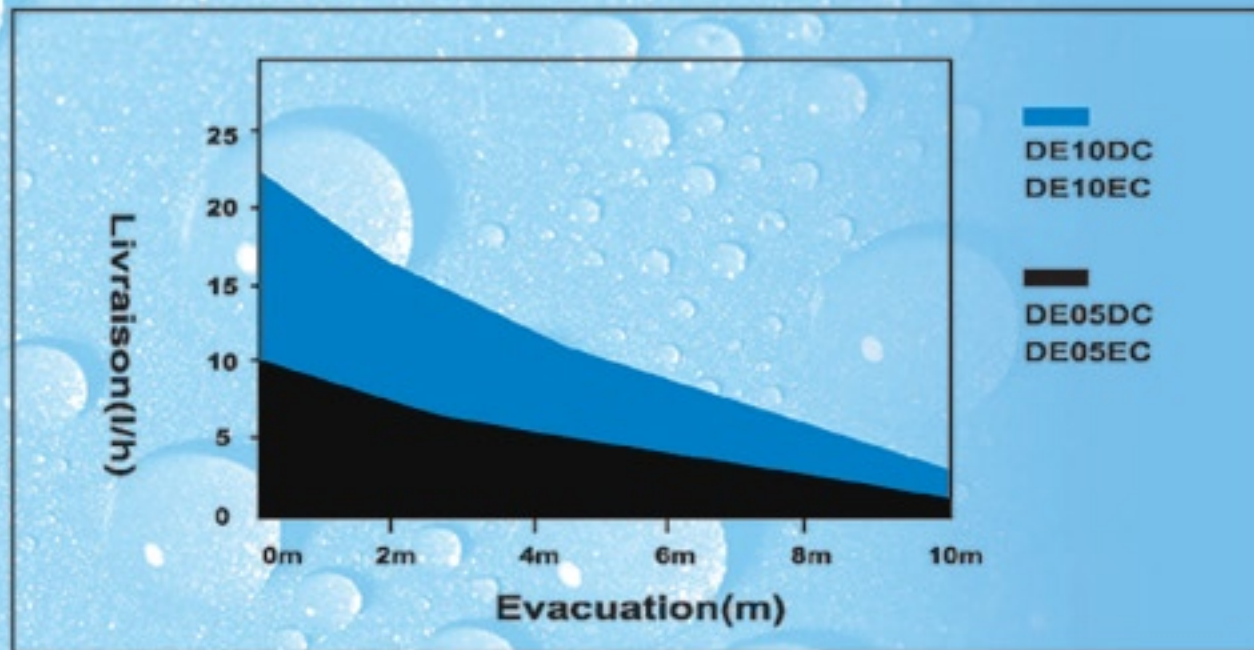

FLOWATCH®

Pompe de relevage de condensats

Se déclinant en version 1 ou 2 pompes, le Flowatch possède une capacité de débit jusqu'à 24 l/h. Son faible niveau sonore et sa simplicité d'installation font du Flowatch une pompe de relevage de condensats très performante pour tous les climatiseurs. Splits, cassettes, ventilo-convecteur, ... Ayant une puissance maximale de 17kW.

Ce monobloc permet de contrôler le niveau des condensats par l'intermédiaire d'un flotteur et assure l'évacuation des eaux de condensats en toute sécurité.

Caractéristiques électriques

Alimentation	230Vac - 50/60Hz.
Courant	0,125A
Puissance	22W pour le modèle 1 pompe 42W pour le modèle 2 pompes
Alarme	Contacts secs NO,NC,C 230V-5A max.

Applications

Climatiseurs: Cassettes, splits, ventilo-convecteur d'une puissance maximale de 17 kW.

Avantages

- Deux modèles pour un débit variant de 0 à 24 l/h.
- Commande d'une alarme par un contact sec permettant de couper l'alimentation de votre climatiseur ou d'activer un voyant.
- Fonctionne sur surfaces magnétiques ou amagnétiques.
- Un montage simplifié.
- Compact et silencieux.
- Simplicité d'entretien.
- IP 65

Caractéristiques

Tube d'évacuation: 4x6mm

Référence	Interne	Externe	Une pompe	Deux pompes	Emballage Individuel 10 par boîte	Emballage OEM 20 par boîte
DE05DC6800	Y		Y		Y	
DE05DC6970	Y		Y			Y
DE10DC6820	Y			Y	Y	
DE10DC6980	Y			Y		Y
DE05EC6900		Y	Y		Y	
DE05EC6780		Y	Y			Y
DE10EC6990		Y		Y	Y	
DE10EC6790		Y		Y		Y